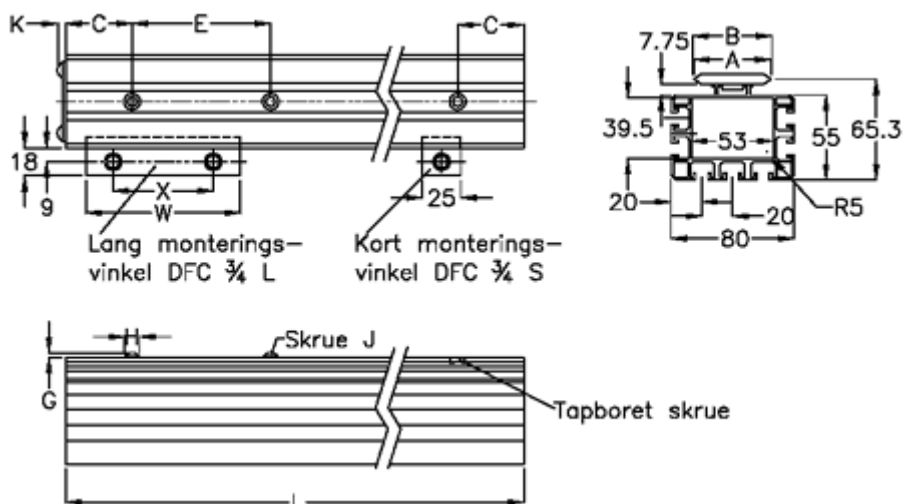

Varenummer: 0571369263

Beskrivelse: Hepco GV3 bjælkeskinne SB S 35 L6926 P2

Mål

| | | | |
|----------|------------|-----------------------|---------|
| A | = 35 | K | = 5.5 |
| B | = 35.81 | Kort monteringsvinkel | = DFC3L |
| C | = 43 | L | = 6926 |
| E | = 90 | Lang monteringsvinkel | = DFC3S |
| For leje | = AU 35 25 | Præcisionstype | = P2 |
| G | = 3.3 | vægt kg/1000 | = 4.3 |
| H | = 10.5 | W | = 75 |
| J | = M6 | x | = 48 |